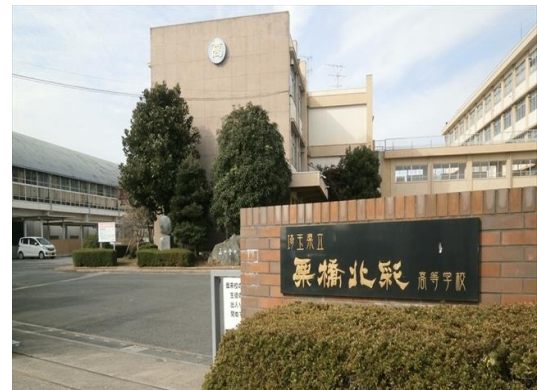

# 調査場所

市役所屋上

屋上仮設アンテナ

栗橋小学校 (南西角)

栗橋小学校 (南西角)

栗橋南小学校 (校門前)

栗橋南小学校 (校門前)

栗橋西小学校 (校門前)

栗橋西小学校 (校門前)

栗橋東中学校（西側裏門）

栗橋東中学校（西側裏門）

栗橋西中学校（校門前）

栗橋西中学校（校門前）

栗橋北彩高等学校（体育館側）

栗橋北彩高等学校

栗橋中央コミュニティセンター（仮門）

栗橋中央コミュニティセンター（仮門）

栗橋文化会館（2階）

栗橋文化会館

栗橋B&G（2階）

栗橋B&G

栗橋コミュニティセンター（駐車場）

栗橋コミュニティセンター（駐車場）

菖蒲小学校（北側駐車場）